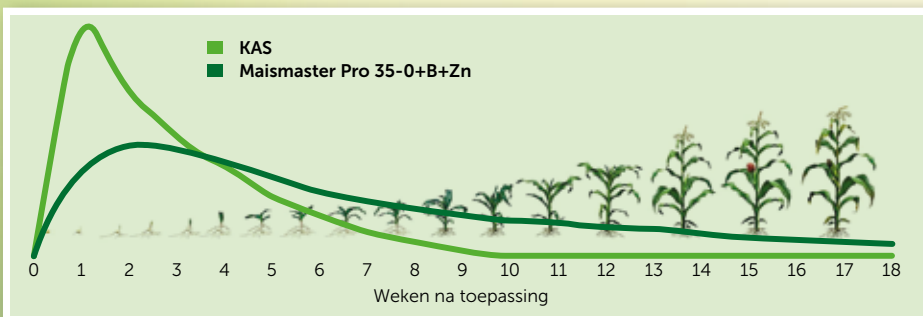

Bemesting maiszaad: optimale bemesting maisland

Bij de zaai van mais wordt in alle gevallen aangeraden een rijenbemesting uit te voeren. Welke samenstelling toegepast moet worden, hangt af van de omstandigheden. Kies voor Maismaster vanwege de complete samenstelling (B, S en Zn), de harde korrel en het hoge rendement!

Maismaster Pro 35-0+B+Zn

Maismaster Pro 35-0+B+Zn is een kunstmestkorrel geschikt voor rijenbemesting en bevat gecoate ureumkorrels. Deze stikstof komt vertraagd vrij, wat resulteert in minder uitspoeling en vervluchting van nutriënten. Tweederde van de stikstof komt langzaam vrij en eenderde snel. Deze gecontroleerde afgifte is perfect afgestemd op de voedingsbehoefte van snijmais gedurende het groeiseizoen. Door de coating van de korrels kan een hogere N-gift in de rij worden gegeven. Vaak is een aanvullende breedwerpige N-gift niet meer nodig. De besparing op N-gift kan weer ten goede komen aan een andere teelt op het bedrijf.